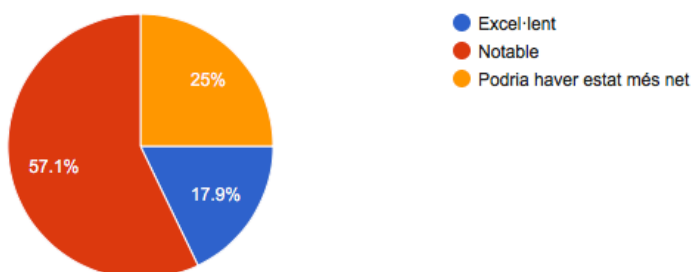

La neteja general de l'espai de les piscines, ha estat:

28 responses