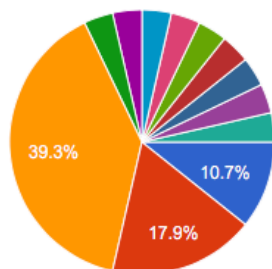

La gespa del perímetre de les piscines ha estat en un estat...

28 responses

- excel·lent
- notable
- Podria haver estat molt millor
- La gespa està fatal
- Vergonyos, no si podia ni caminar d...
- Fatal
- S'hauria de renovar tota la gespa.E...
- Muy mal
- Vella. S'hauria de renovar.
- S,hauria de renovar tota
- Fatal està plena d'arrels i tronc soterats q surten és impossible caminar-hi descalç sense fer-te mal.
- hi ha molts socs d' arbres on la canalla es pot fer mal i trossos sense herba que esta sec.Cada any està igual.