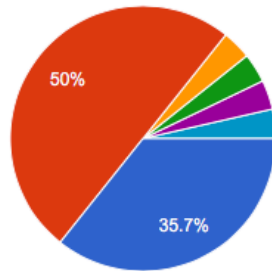

Creus que s'ha fet curt amb les 20 gandules que es van comprar aquest any?

28 responses

- Sí
- No
- N/C
- Sí i mal ús tant per part del jovent (utilitzant-les de tobogan) i per part de la gent gran "acaparant-les" per no fer-les servir
- No u se
- Potser sí, però pels que hi anem amb 10 més de sobres.