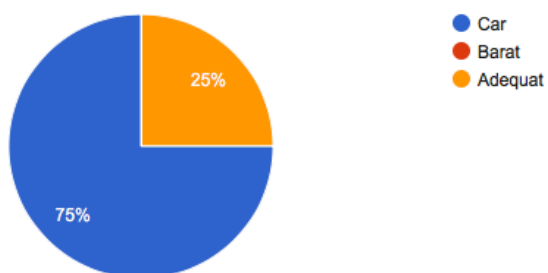

### El preu de l'entrada d'un dia a les piscines, el trobo:

28 responses

---