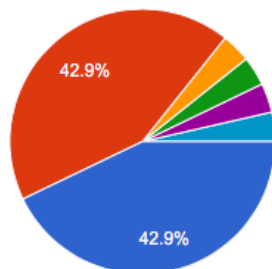

Com creus que s'ha de lluitar contra les plagues de mosquits?

28 responses

- amb insecticides, encara que aquestes en maten al seus mateixos...
- s'han de buscar mètodes totalment biològics, per no danyar ni el medi...
- Els mètodes biològics si son efectius serien ideals. Es insuportable estar...
- Ni l'un ni l'altre
- Enguany s'ha estat molt millor cap a final de temporada del 15/08 en en...
- tal com s' ha fet pero tenint mes co...