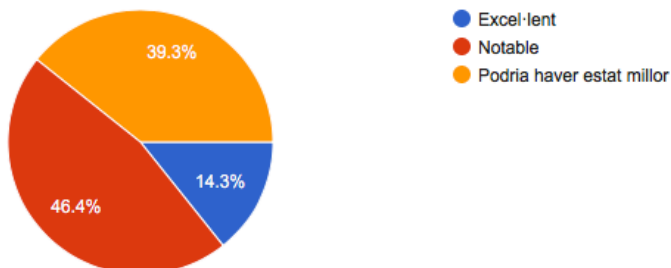

La qualitat de l'aigua de les piscines, ha estat...

28 responses