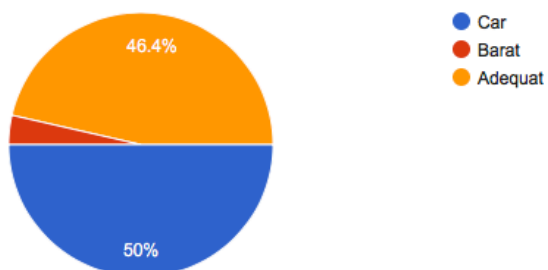

### El preu de l'entrada d'un dia a les piscines, el trobo:

28 responses

---