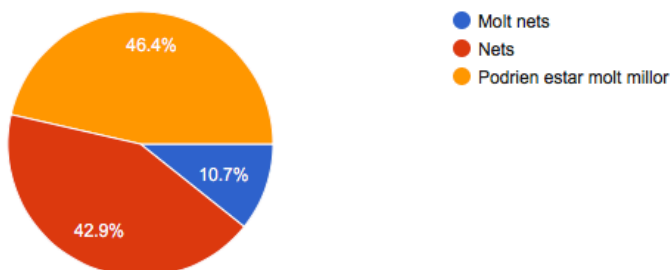

Tant els WC com els vestidors han estat:

28 responses