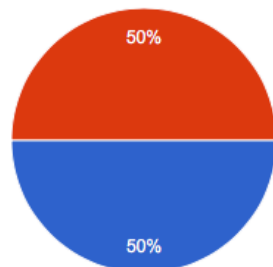

### Tot i que les piscines municipals és un espai on esta prohibit fumar-hi per la llei (42/2010), creus que s'ha d'actuar amb més duresa contra la gent que hi fuma i per tant no respecta la llei?

28 responses