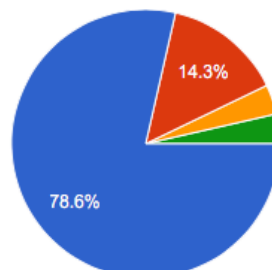

Creus que son suficients els espai per aparcar bicicletes que hi ha al carrer?

28 responses

- Sí
- No
- N/C
- No l'utilitzo